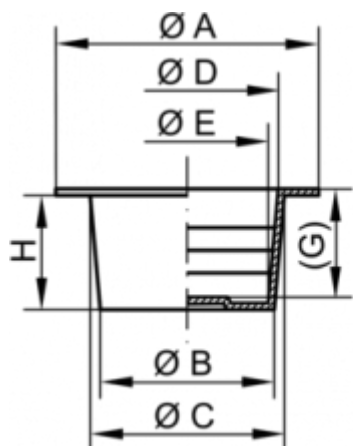

Varenummer: 59GPN620U7B

Beskrivelse: KLEE Universal prop GPN 620 U 7 B

Mål

A = 28
B = 10.6
C = 12.4
D = 10.6
E = 8.8
G = 10
H = 11